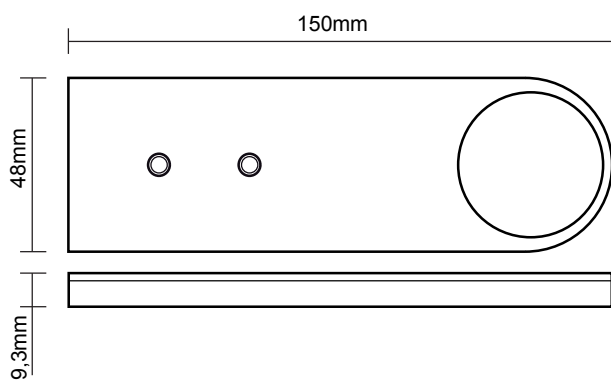

- Emotion*-Technologie: Stufenlose regelbare Farbtemperatur von warmweiss zu kaltweiss
- Flache An/Aufbauleuchte für eine optimale Ausleuchtung
- Farben: Aluminium, Edelstahl

- Emotion-technology*: progressively variable colour temperature from warmwhite to coolwhite
- Slim surface-/mounted lighting for optimal illumination
- Colour: aluminium, stainless steel

Neu!

Ausführung	Edelstahl
Emotion	
Warmweiss	38.304.01
Kaltweiss	38.306.01

	WW	NW	CW	<i>Emotion</i>
Celvin	3200	-	6500	2700-7254
LED	24	-	24	9+9
LED LM	-	-	-	10,6 -13,1
LED LM/W	-	-	-	52,7 - 65,5
W	1,65	-	1,65	1,8
LED Typ	-	-	-	-