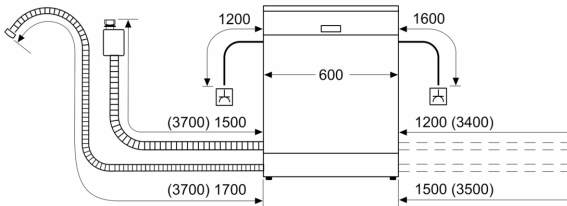

#### **Maße**

- Gerätemaße (H x B x T): 81.5 cm x 59.8 cm x 55.0 cm

<sup>1</sup> auf einer Energieeffizienzklassen-Skala von A bis G

<sup>2</sup>Energieverbrauch kWh/100 Betriebszyklen (im Programm Eco 50 °C)

**Serie 4, Vollintegrierter  
Geschirrspüler, 60 cm,  
VarioScharnier für besondere  
Einbausituationen  
SMH4HVX00E**

Maße in mm

☆ Steckdose  
( ) Werte mit Verlängerungssatz

Maße in mm