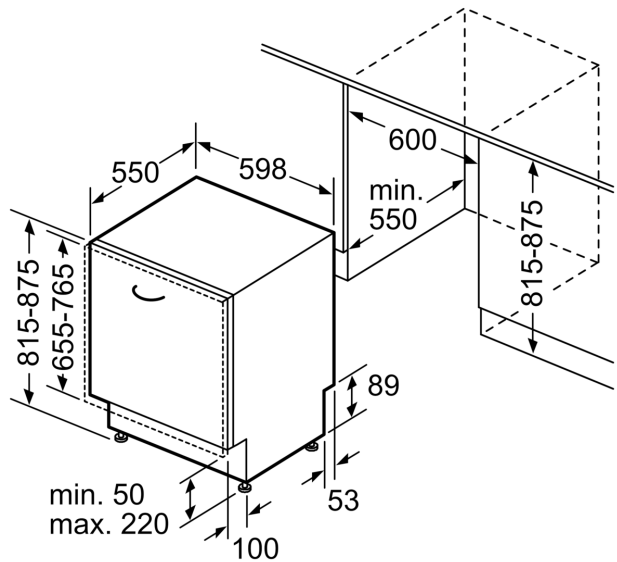

#### **Maße**

- Gerätemaße (H x B x T): 81.5 cm x 59.8 cm x 55.0 cm

<sup>1</sup> auf einer Energieeffizienzklassen-Skala von A bis G

<sup>2</sup>Energieverbrauch kWh/100 Betriebszyklen (im Programm Eco 50 °C)

**Serie 4, Vollintegrierter  
Geschirrspüler, 60 cm,  
VarioScharnier für besondere  
Einbausituationen  
SMH4HVX00E**

Maße in mm

☆ Steckdose  
( ) Werte mit Verlängerungssatz

Maße in mm